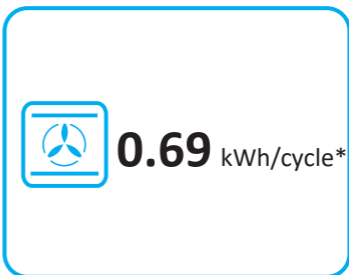

ENERG

енергия · ενεργεια

CLUNY

LG 1052 GCT / LCF 1052 GCT / LG 1052 ECT /

LCF 1052 ECT / LVTR 1052 ECT / LVI 1052 ECT /

LG 1052 CTCT / LCF 1052 CTCT / LVTR 1052 CTCT /

LVI 1052 CTCT

LACANCHE